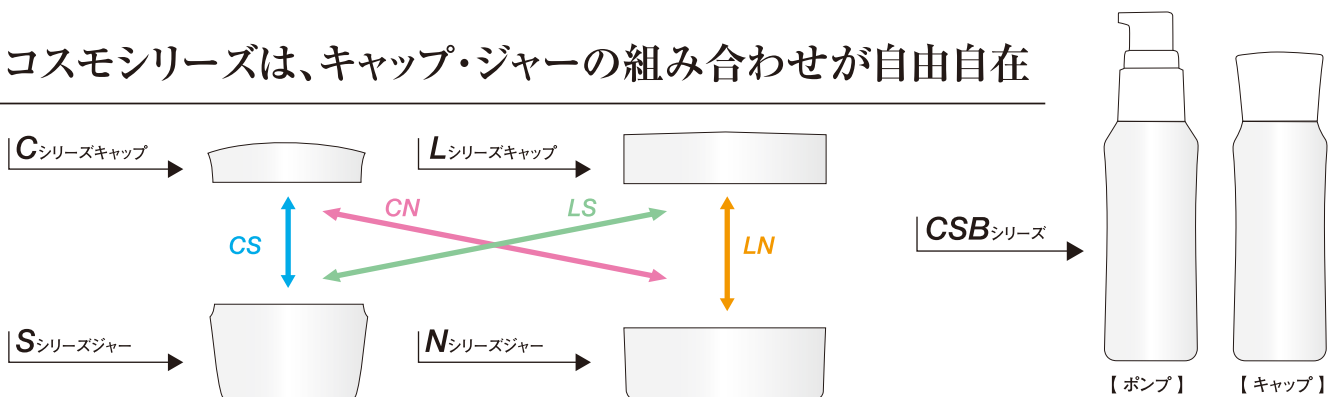

COSMO series

コスモシリーズは、キャップ・ジャーの組み合わせが自由自在

武内容器株式会社

本 社 〒542-0062 大阪市中央区上本町西1丁目1番6号 TEL:06-6191-6655 (営業部代表) FAX:06-6191-6662 (営業部)

東京支店 〒160-0008 東京都新宿区三栄町18-7四谷MSビル3F TEL:03-3357-5454 FAX:03-3359-3877

東大阪ワークセンター 〒577-0006 東大阪市楠根3丁目2-3 TEL:06-6745-6803 FAX:06-6745-6873