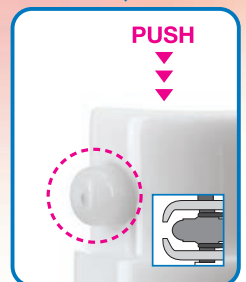

### POINT

- 目安容量は15mL、30mL、50mLの3種類があります。
- 表装に印刷やラベル対応も可能です。
- 吐出口の機構が液切れを促し、先端部の液固化を軽減します。
- 同様のセレクション容器(100個から対応)でエアレスチューブタイプ(TYA-25/30エアレスチューブ)もご用意しております。  
ぜひ、お問い合わせください。

ボトル

# TYA

シャットオフエアレスシリーズ

サイズ: 15・30・50

TYPE	素材	在庫
ボトル	PP他	ストック

- 小ロット在庫対応品
- 着色・パール着色可能  
(受注生産対応)
- シルク印刷・ホットスタンプ可能  
(受注生産対応)

### シャットオフ機構

- 内容液の先端硬化を軽減
- 高粘度の内容液が吐出可能

加飾の詳細、納期、数量等につきましては  
担当者にお尋ねください。

※容量・品名の数字は使用目安量です。※都合により一部規格、仕様を変更する場合があります。ご了承ください。※当商品の一部は原則在庫していますが、状況によって在庫切れになる場合もございます。事前にご確認ください。※印刷の細かい仕様はお気軽にお問い合わせください。※印刷のためリーフレットのカラーと現品の印象は多少異なる場合があります。