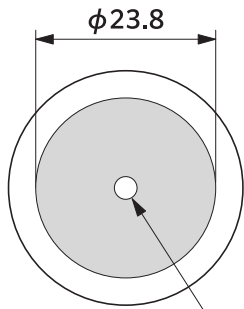

容器について知っておきたい豆知識や、新商品の
情報などを常に発信し、容器の可能性をお伝え
しています。

コスメ容器ドットコム

武内容器公式通販ショップ 最小ロット:100セット〜販売中

26・02・SC-01-1

TSMシリーズ外観 (キャップ天面印刷範囲)

 インクジェット印刷可能範囲

【ご注意】
ゲートがあるため中心部の
デザインは避けてください

TSM-5