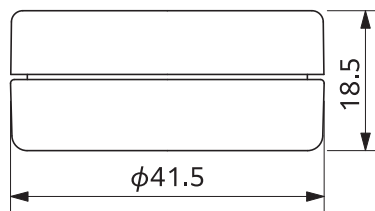

容器について知っておきたい豆知識や、新商品の
情報などを常に発信し、容器の可能性をお伝え
しています。

コスメ容器ドットコム

武内容器公式通販ショップ 最小ロット:100セット〜販売中

26・02・SC-01-1

TSMシリーズ外観 (キャップ天面印刷範囲)

 インクジェット印刷可能範囲

【ご注意】
ゲートがあるため中心部の
デザインは避けてください

TSM-5