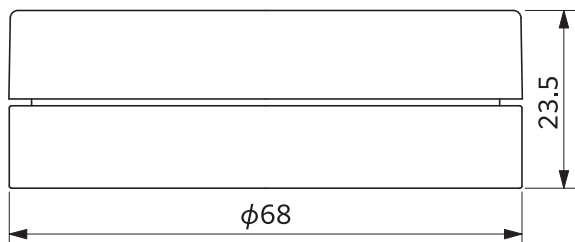

TSMシリーズ外観 (キャップ天面印刷範囲)

インクジェット印刷可能範囲

【ご注意】
ゲートがあるため中心部の
デザインは避けてください

TSM-30