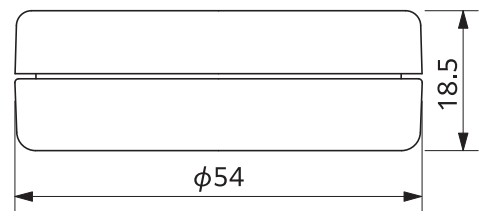

TSMシリーズ外観 (キャップ天面印刷範囲)

インクジェット印刷可能範囲

【ご注意】
ゲートがあるため中心部の
デザインは避けてください

TSM-20