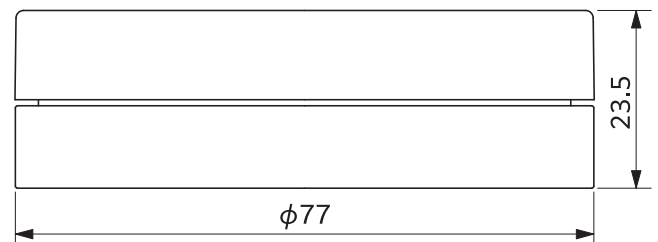

TSMシリーズ外観 (キャップ天面印刷範囲)

インクジェット印刷可能範囲

【ご注意】
ゲートがあるため中心部の
デザインは避けてください

TSM-50