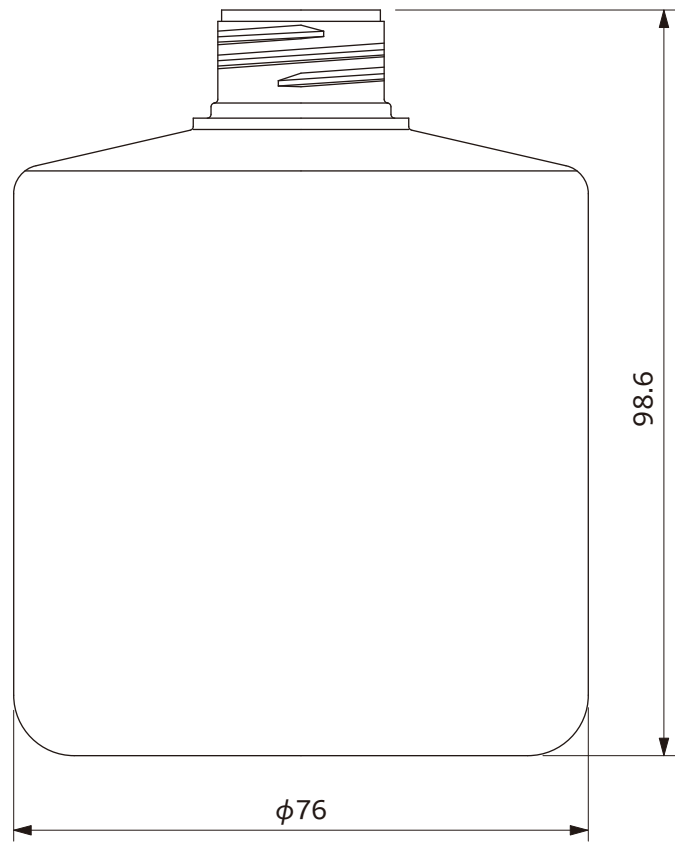

■LIMOシリーズ

品名	基本色	ボトル外寸法 W×H(mm)	内容量/O.F. (mL)	入り数 (ボトル)
LIMO-300	ナチュラル・パール白・スモークグレー	φ76.0×98.6	334.0	136
	PP/ナチュラル			168
	黒			120

加飾の詳細、納期、数量等につきましては担当者にお尋ねください。

※容量・品名の数字は使用目安です。※都合により一部規格、仕様を変更する場合があります。ご了承ください。※当商品は原則在庫していますが、状況によっては在庫切れになる場合もございます。事前にご確認くださいませようお願いします。※商品の詳細につきましてはお気軽にお問い合わせください。※リーフレットのカラーと現品の印象は多少異なる場合があります。※黒のみ、トレー梱包となります。

容器について知っておきたい豆知識や、新商品の情報などを常に発信し、容器の可能性をお伝えしています。

コスメ容器ドットコム

武内容器公式通販ショップ 最小ロット:100セット〜販売中

26-05-SC-01-1

LIMOシリーズ 図面

LIMO-300