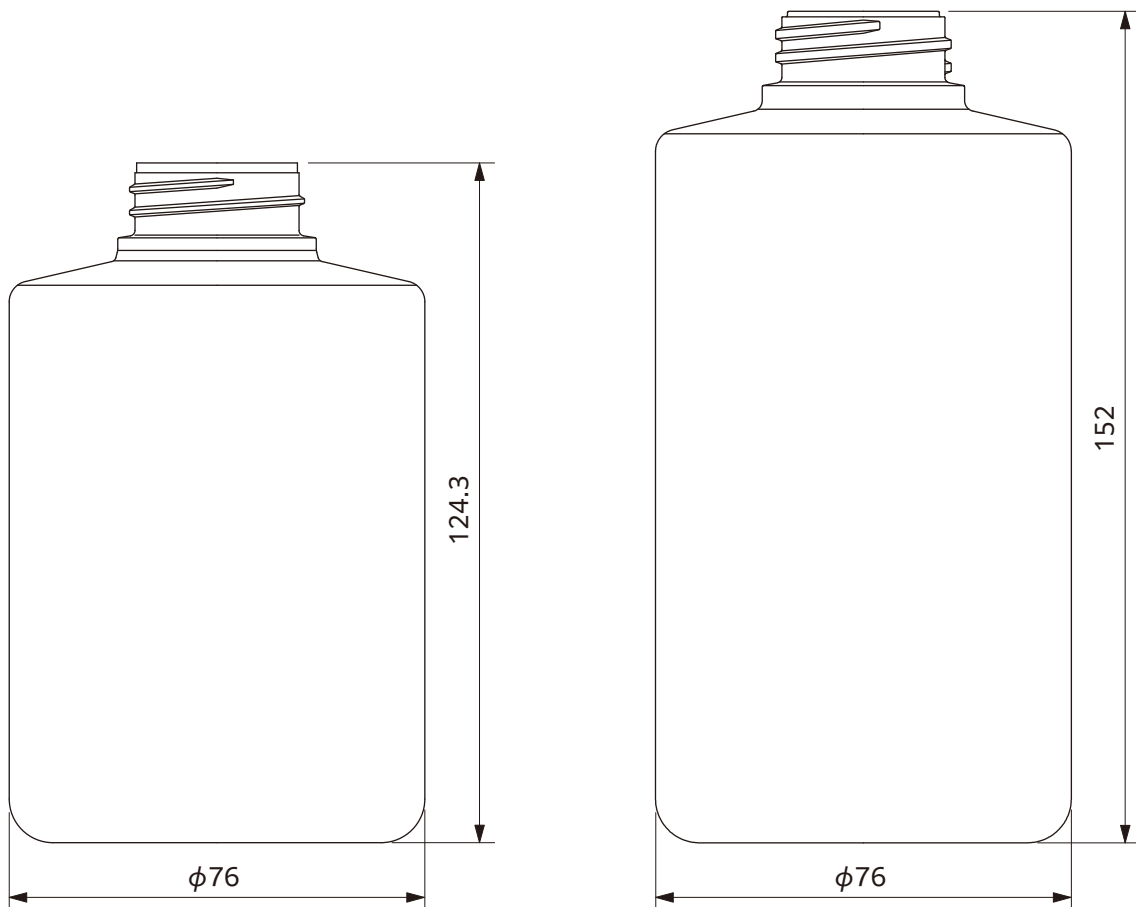

容器について知っておきたい豆知識や、新商品の情報などを常に発信し、容器の可能性をお伝えしています。

コスメ容器ドットコム

武内容器公式通販ショップ 最小ロット:100セット〜販売中

26-05-SC-01-1

BAMOシリーズ 図面

BAMO-300

BAMO-400

BAMO-500