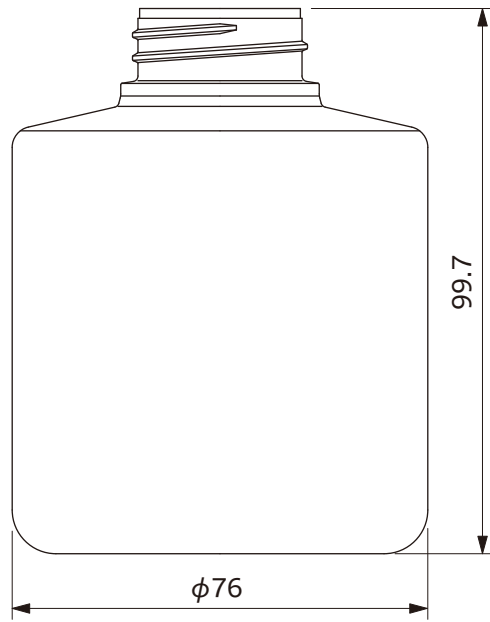

容器について知っておきたい豆知識や、新商品の情報などを常に発信し、容器の可能性をお伝えしています。

コスメ容器ドットコム

武内容器公式通販ショップ 最小ロット:100セット〜販売中

26-05-SC-01-1

BAMOシリーズ 図面

BAMO-300

BAMO-400

BAMO-500