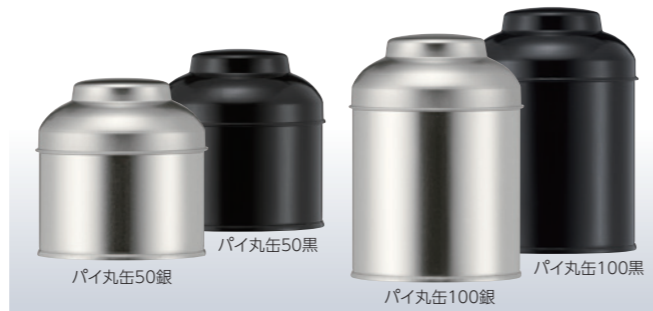

他にスチール缶も品揃えています。