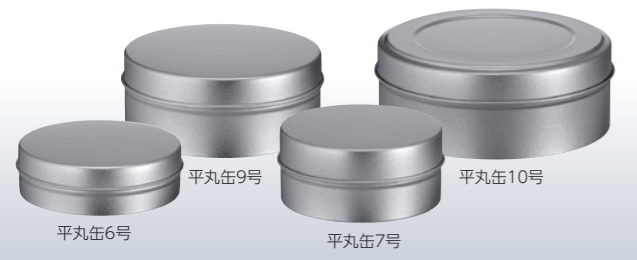

アルミ缶ケースシリーズで
オリジナリティあふれる
製品づくりを
お手伝いいたします。

NEW NASAジャー容器にマットブラック缶が登場!

■NASAジャー容器

品名	外寸サイズ(mm)	満注量(O.F.)(mL)	最低ロット
NASA-12 ジャー(無地・NEW マットブラック)	φ36.9×H18.0	13.2	100
NASA-25 ジャー(無地・NEW マットブラック)	φ48.2×H20.0	26.7	100
NASA-40 ジャー(無地・NEW マットブラック)	φ55.3×H24.0	44.5	100
NASA-85 ジャー(無地・NEW マットブラック)	φ81.6×H34.0	94.2	100
NASA-130 ジャー(無地・NEW マットブラック)	φ81.6×H34.0	143.1	100

他にスチール缶も品揃えています。

■平丸缶(スチール缶)

品名	外寸サイズ(mm)	最低ロット
平丸缶6号	φ73×H23	100
平丸缶7号	φ73×H34	100
平丸缶9号	φ89×H36	100
平丸缶10号	φ105×H42	100

■パイ丸缶(スチール缶)

品名	外寸サイズ(mm)	最低ロット
パイ丸缶 50銀	φ65×H75	100
パイ丸缶 50黒	φ65×H102	100
パイ丸缶 100銀	φ65×H75	100
パイ丸缶 100黒	φ65×H102	100